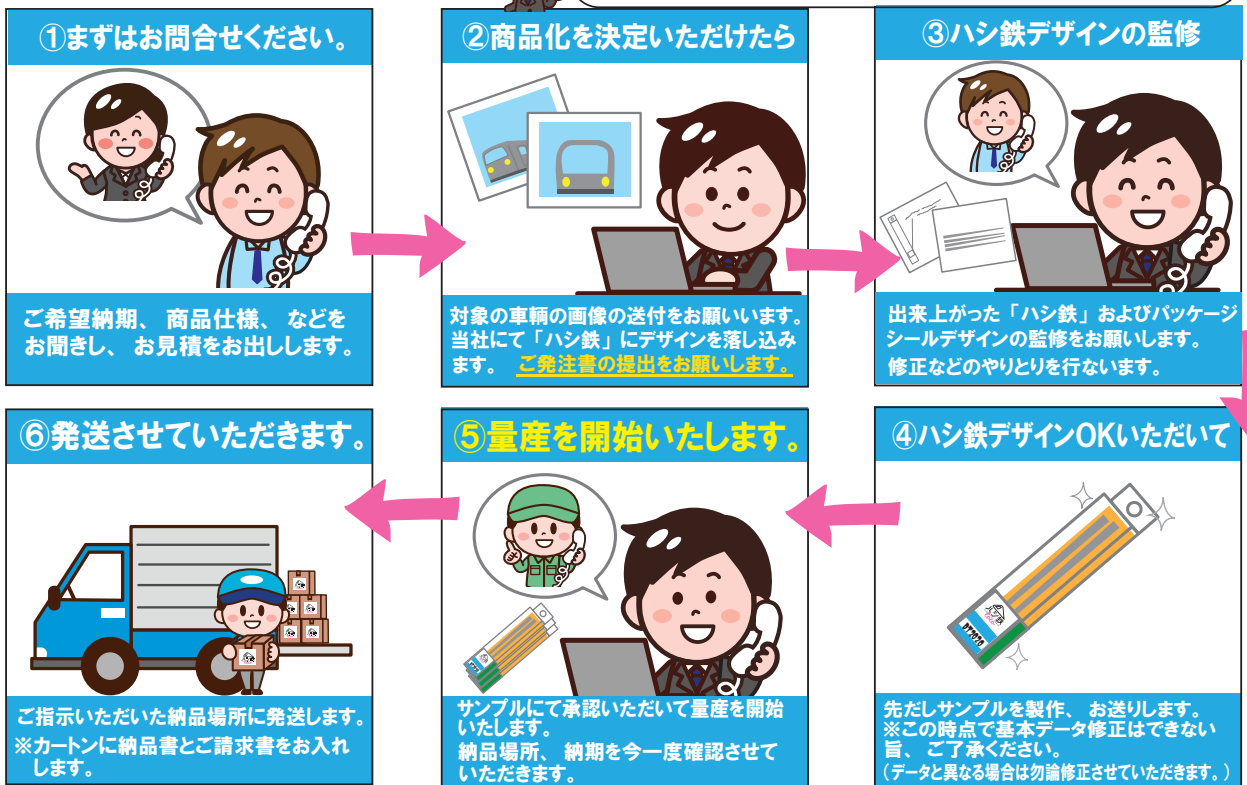

OEM 製品承ります。

○2010年、「眺めるお箸、出発進行！」のキャッチコピーで発売開始したお箸、「ハシ鉄」シリーズ。新幹線シリーズを定番商品として展開していく一方で、翌年、皆様に馴染みが深い「私鉄」シリーズ、「ハシ鉄ロコ」の展開を開始いたしました。特殊なインクジェット印刷方式で車輛の細かな箇所も再現した仕様により、多くの電鉄会社様、バス会社様よりご発注のお話を頂いております。安心の日本製。まずはお気軽にお問合せください。

～納品までの流れ～

デザイン落とし込み～修正～承認まで・・・全て当社スタッフが行なうのでレスポンスはグッド！

ミニムロット・・・1000個～
あおよその納期・・・ご発注より約45日
原料樹脂・・・AS樹脂

商品サイズ・・・195mm
パッケージサイズ・・・250mm×35mm×12mm
パッケージ・・・ヘッド付透明PETケース
入数・・・100個(10P×10B)

ご用命は・・・株式会社 **ダイワトーイ** TEL.072-998-2317 FAX.072-998-2454